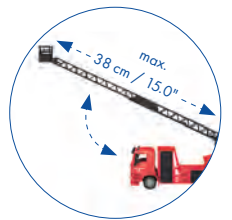

10211400001
MAN Feuerwehr Drehleiter
Aerial Ladder
Echelle de Pompier
260x105x70 mm / 10.2x4.1x2.8"