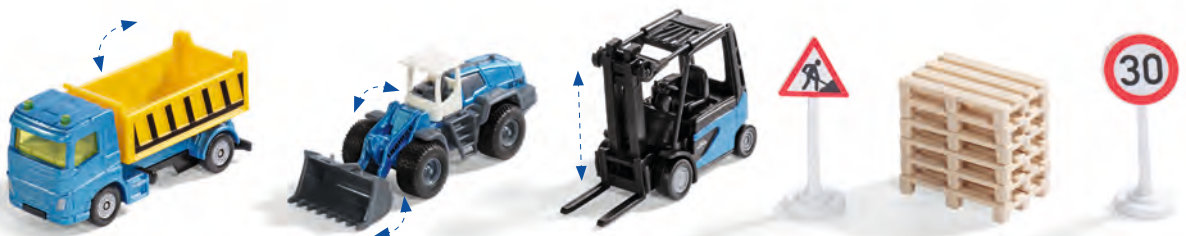

10633600000

Geschenkset Baustelle
Gift Set Construction Site
Coffret Cadeau Construction
296x110x48 mm /
11.7x4.3x1.9"