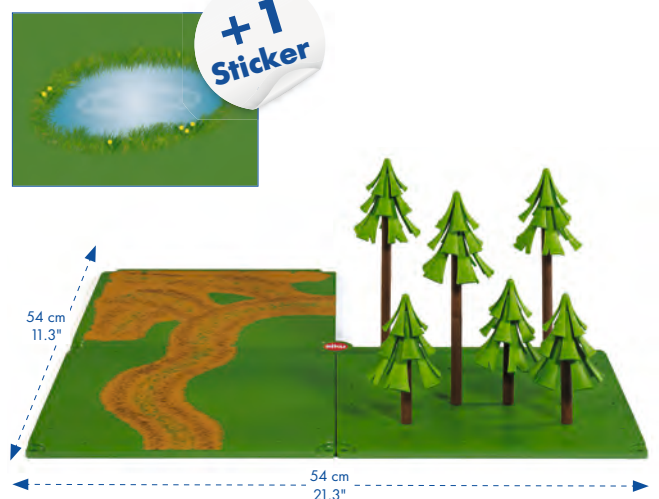

Feldwege und Wald

Dirt Tracks and Forest

Chemins de Campagne et Forêt
276x276x80 mm // 10.9x10.9x3.1"

+1
Sticker

54 cm
21.3"

54 cm
21.3"

10673100000

Volvo FH16 mit Bluetooth App-Steuerung
with Bluetooth App Control
à Commande par Application Bluetooth
265x175x147 mm / 10.4x6.9x5.8"