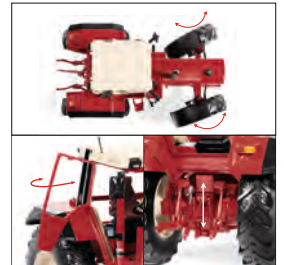

10785200000

IHC 1455 XL
230x160x125 mm / 9.1x6.3x4.9"