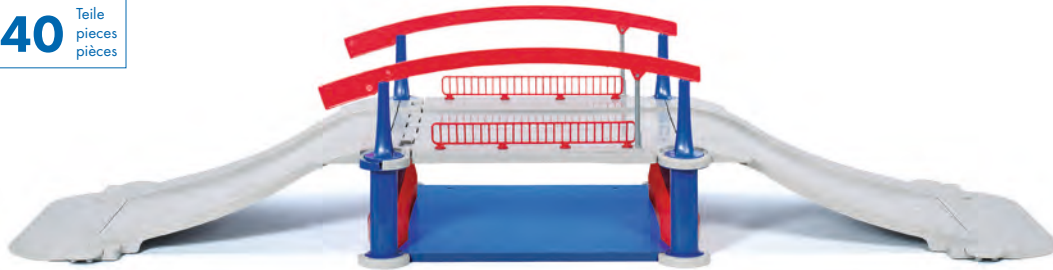

Avion de Ligne avec Accessoires

395x385x100 mm / 15.5x15.2x3.9"

10550300000
Zugbrücke
 Drawbridge
 Pont-Levis
 305x280x93 mm / 12x11.2x3.7"

Über
 More than
 Plus de **40** Teile
 pièces
 pièces

97 cm / 38.2"