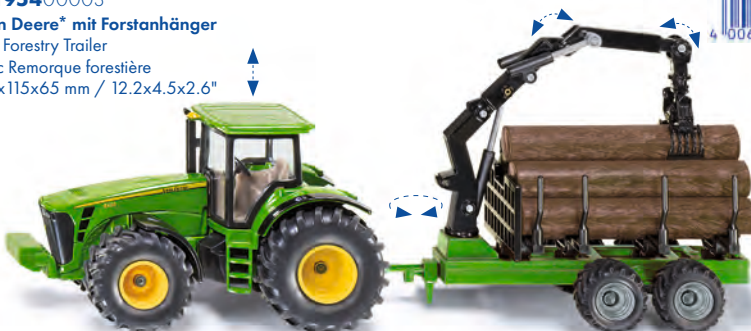

10195400003
John Deere* mit Forstanhänger
with Forestry Trailer
avec Remorque forestière
310x115x65 mm / 12.2x4.5x2.6"