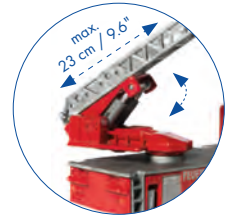

Tombereau

210x131x103 mm / 8.3x5.2x4.1"

17 cm / 6.7"

10184100003

Mercedes-Benz Feuerwehdrehleiter

Aerial Ladder

Echelle Pompiers

156x75x48 mm / 6.1x3.0x1.9"