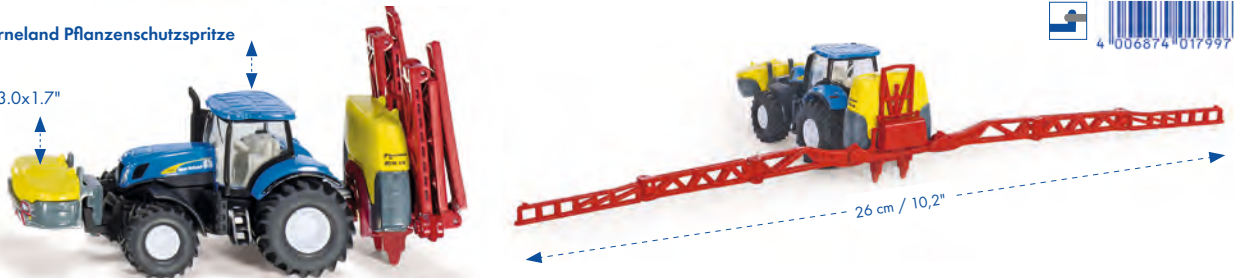

10179900000

New Holland mit Kverneland Pflanzenschutzspritze
with Crop Sprayer
avec Pulvérisateur
195x75x44 mm / 7.7x3.0x1.7"