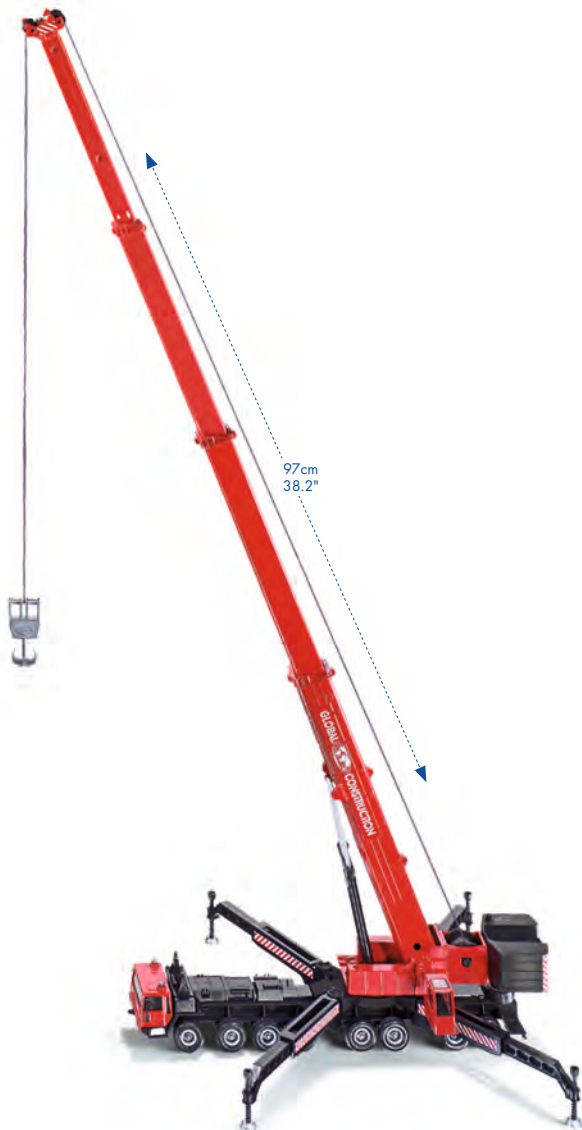

10431100001
SIKU MEGA LIFTER
 1:55
 460x273x72 mm /
 18.1x10.7x2.8"

10481000001
Schwerer Mobilkran
 Heavy Mobile Crane
 Grue mobile géante
 1:55
 460x340x115 mm /
 18.1x13.4x4.5"

10491400005
Kässbohrer Pistenbully
 235x97x134 mm / 9.3x3.8x5.3"